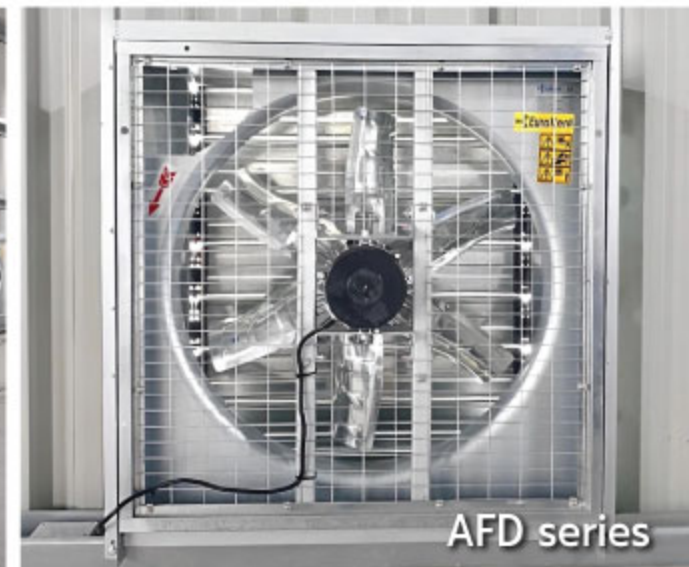

VENTILATION FAN FOR INDUSTRY FAN

พัดลมอุตสาหกรรม สำหรับระบายอากาศ

มอก.934-2558

Series :	AF, AFD	
Rated Conditiontt		
Capacity	m3/hr	13,450 - 40,850 m3/hr
(Flow Rate) :	m3/sec	224 - 680 m3/sec
Difference	Pa	0 - 40 Pa
Static Pressure :	mmWg	0 - 4 mmWg
Operation Temperature :	°C	Ambient Air
Fan Speed :	RPM	1475 RPM
Motor Installation :	0.37kW - 1.1kW	
Driver :	Belt Drive - Direct Drive	
Process :	Ventilation	
Materials		
Impeller :	Galvanized - Stainless Steel	
Shaft :	Steel	
Casing / Housing Materials :	Galvanized - Stainless Steel	

General Description

- นิยมใช้สำหรับงานระบายอากาศตามฟาร์ม ปศุสัตว์ อาคารสำนักงาน คลังสินค้า รวมไปถึงโรงงาน และโรงพยาบาล
- มีลักษณะเด่น คือ อัตราการไหลสูง และสามารถ ส่งลมได้ไกลมากถึง 15 เมตร
- เหมาะสำหรับ การติดตั้งบนโครงสร้างอาคาร เพราะมีน้ำหนักเบา และยังสามารถนำมาประยุกต์ โดยการติดตั้งข้างตึก หรือ เพื่อระบายอากาศ ในบริเวณที่มีความจำกัด ในด้านพื้นที่ได้อีกด้วย

Construction

- ตัวเสื้อ และ ใบพัด ถูกผลิตจากวัสดุ ที่มีความเหมาะสมกับการใช้งาน ไม่ว่าจะเป็น
  - Galvanized (กัลวาไนซ์) ที่เหมาะกับงานระบายอากาศทั่วไป อุณหภูมิ Ambient
  - Stainless Steel (สแตนเลส สตีล) ที่เหมาะกับงานระบายอากาศในพื้นที่ค่อนข้างมีความชื้น มีไอน้ำ ไอสารเคมี หรือโรงงานอาหารที่ทนต่อการกัดกร่อนสูง
- อุปกรณ์เพิ่มเติม จะถูกติดตั้งให้ตามรุ่นต่างๆ ตามความเหมาะสม ไม่ว่าจะเป็น ตะแกรง Shutter(ชัตเตอร์) ขาตั้ง และ Rain Hood

Benefits & Feature